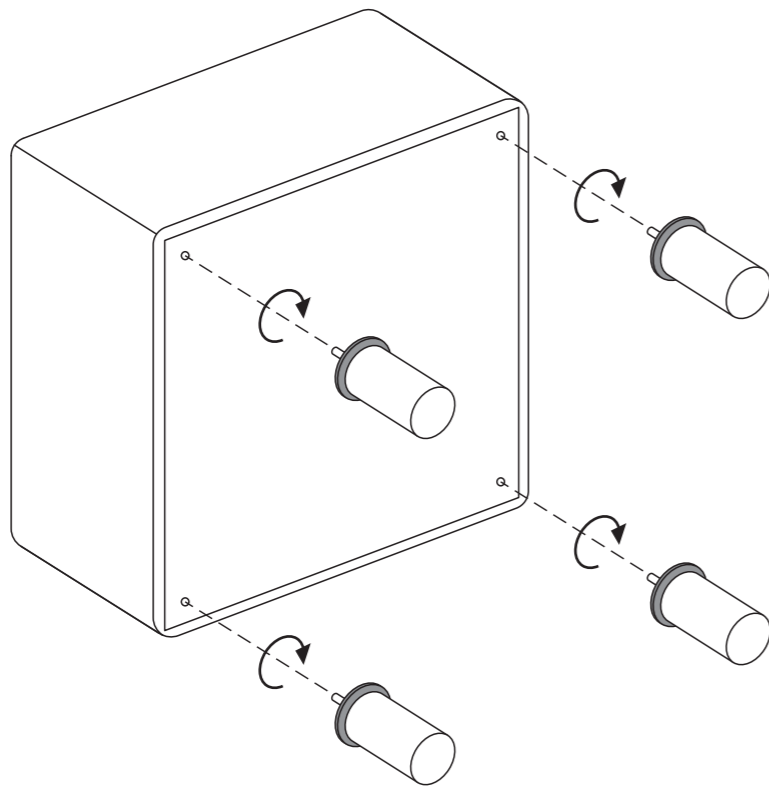

商品を末永く、安全にお使いいただくために、取扱説明書をよくお読みいただき、正しくご使用ください。

また、天然無垢材ゆえに少し気をつけていただく点もございますが、時間の経過とともにより

愛着のわくものになれば幸いです。

組み立ての説明

1

段ボールの箱を開いて、
部品の数と状態を確認してください。

※図はOttoman 070のもので、
組み立て方は全て同じです。

A 座面×1

B 脚×4

2

本体側の脚取り付け穴に脚を入れ、矢印方向に回し、最後までしっかり締め付けてください。

安全に正しくお使いいただくために

● 組み立て時のご注意

組立説明にそって、組み立てを行ってください。商品を傷つけないために、毛布や布などを敷いての作業をおすすめいたします。ボルトやネジをしめる際、強くねじ込みすぎると木が割れる恐れがあります。安全にご使用いただくためにも下記の注意事項をお読みいただき、必要なときに読み返していただけるよう保管をお願いいたします。