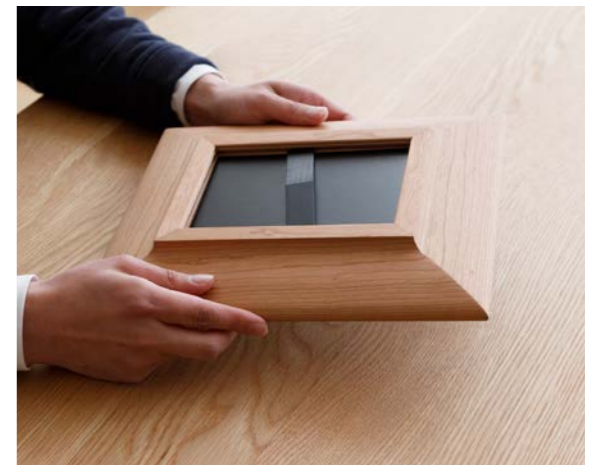

4 すべて元に戻せば完了です。