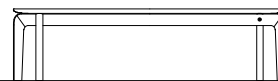

Bench 105
w105 d32 h43.5
¥52,000

Circle Dining Table 84
w84 d84 h70
¥97,000

Dining Table 70*70
w70 d70 h70
¥85,000

Dining Table 126*70
w126 d70 h70
¥116,000

Dining Table 84*84
w84 d84 h70
¥99,000

Dining Table 126*84
w126 d84 h70
¥129,000

LISCIO Price List

Walnut, Oak, Cherry / Natural oil finished

Circle Low Table 42
w42 d42 h25
¥39,000

Circle Low Table 84
w84 d84 h33
¥87,000

Low Table 70*70
w70 d70 h33
¥76,000

Low Table 126*70
w126 d70 h33
¥104,000