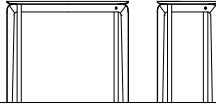

Dining Table 42*84
w42 d84 h70
¥87,000