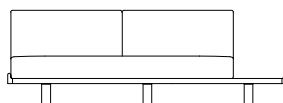

Sofa Bed 193
w193 d85 h72 sh35