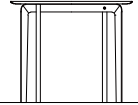

Dining Table 126*84
w126 d84 h70
¥139,000

LISCIO Living Price List

Walnut, Oak, Cherry / Natural oil finished

Dining Table 35*70
w35 d70 h70
¥79,000

Dining Table 42*84
w42 d84 h70
¥87,000

Circle Middle Table 49
w51 d53 h60
¥64,000

Circle Dining Table 84
w84 d84 h70
¥110,000

Circle Low Table 42
w42 d42 h25
¥39,000

Circle Low Table 84
w84 d84 h33
¥102,000

Low Table 70*70
w70 d70 h33
¥90,000

Low Table 126*70
w126 d70 h33
¥119,000

PISOLINO Price List