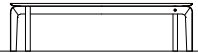

Circle Dining Table 84
w84 d84 h70
¥110,000

Circle Low Table 42
w42 d42 h25
¥39,000

Circle Low Table 84
w84 d84 h33
¥102,000

Low Table 70*70
w70 d70 h33
¥90,000

Low Table 126*70
w126 d70 h33
¥119,000

PISOLINO Price List