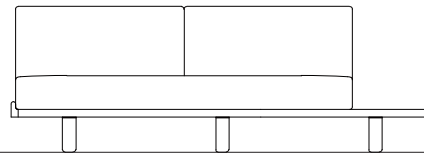

Sofa Bed 193
w193 d85 h72 sh35