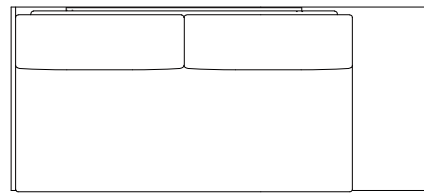

Sofa Bed 193
w193 d85 h72 sh35

ITEM	Sofa Bed 158 (Cover)	Sofa Bed 193 (Cover)	Ottoman 77 (Cover)	Cushion S (Cover)
RANK 1	¥427,000 (¥59,000)	¥446,000 (¥59,000)	¥117,000 (¥25,000)	¥16,000 (¥6,900)
RANK 2	¥432,000 (¥64,000)	¥450,000 (¥64,000)	¥118,000 (¥26,000)	¥17,000 (¥7,300)
RANK 3	¥440,000 (¥72,000)	¥458,000 (¥72,000)	¥121,000 (¥29,000)	¥18,000 (¥8,600)
RANK 4	¥454,000 (¥86,000)	¥472,000 (¥86,000)	¥128,000 (¥36,000)	¥20,000 (¥9,800)